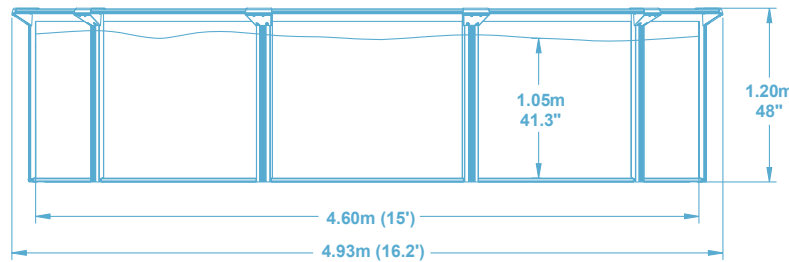

365 DAYS STAY OUT
Utilisable 365 jours par an
Utilizable todo el año
Ganzjährig nutzbar
365 Dagen verblijf out
Utilizzabile tutto l'anno

ITEM • Article • Artículo • Artikel • Artikel • Prodotto

56382
460 x 120cm
15' x 48"
HYDRIMUM™
6942138926729

FEATURES • Caractéristiques • Características • Eigenschaften • Kenmerken • Caratteristiche

2h SETUP TIME
Temps de montage
Tiempo de montaje
Montagezeit
Montagetijd
Tempo di montaggio

STEEL/PVC™

REINFORCED STEEL WALLS
Pareis en acier renforcé
Paredes de chapa de acero reforzado
Verstärkte stahlwand
Verstevigde stalen wanden
Pareti in acciaio rinforzato

Ø 38mm
Ø 1.50"

INCLUDES • Inclus • Incluye • Inhalt • Bevat • Include

CARTRIDGE
Cartouche
Cartucho
Kartusche
Filter
Cartuccia
58094

GROUND CLOTH
Tapis de sol
Esterilla para el suelo
Bodenplane
Grondzeil
Tappeto base
58003